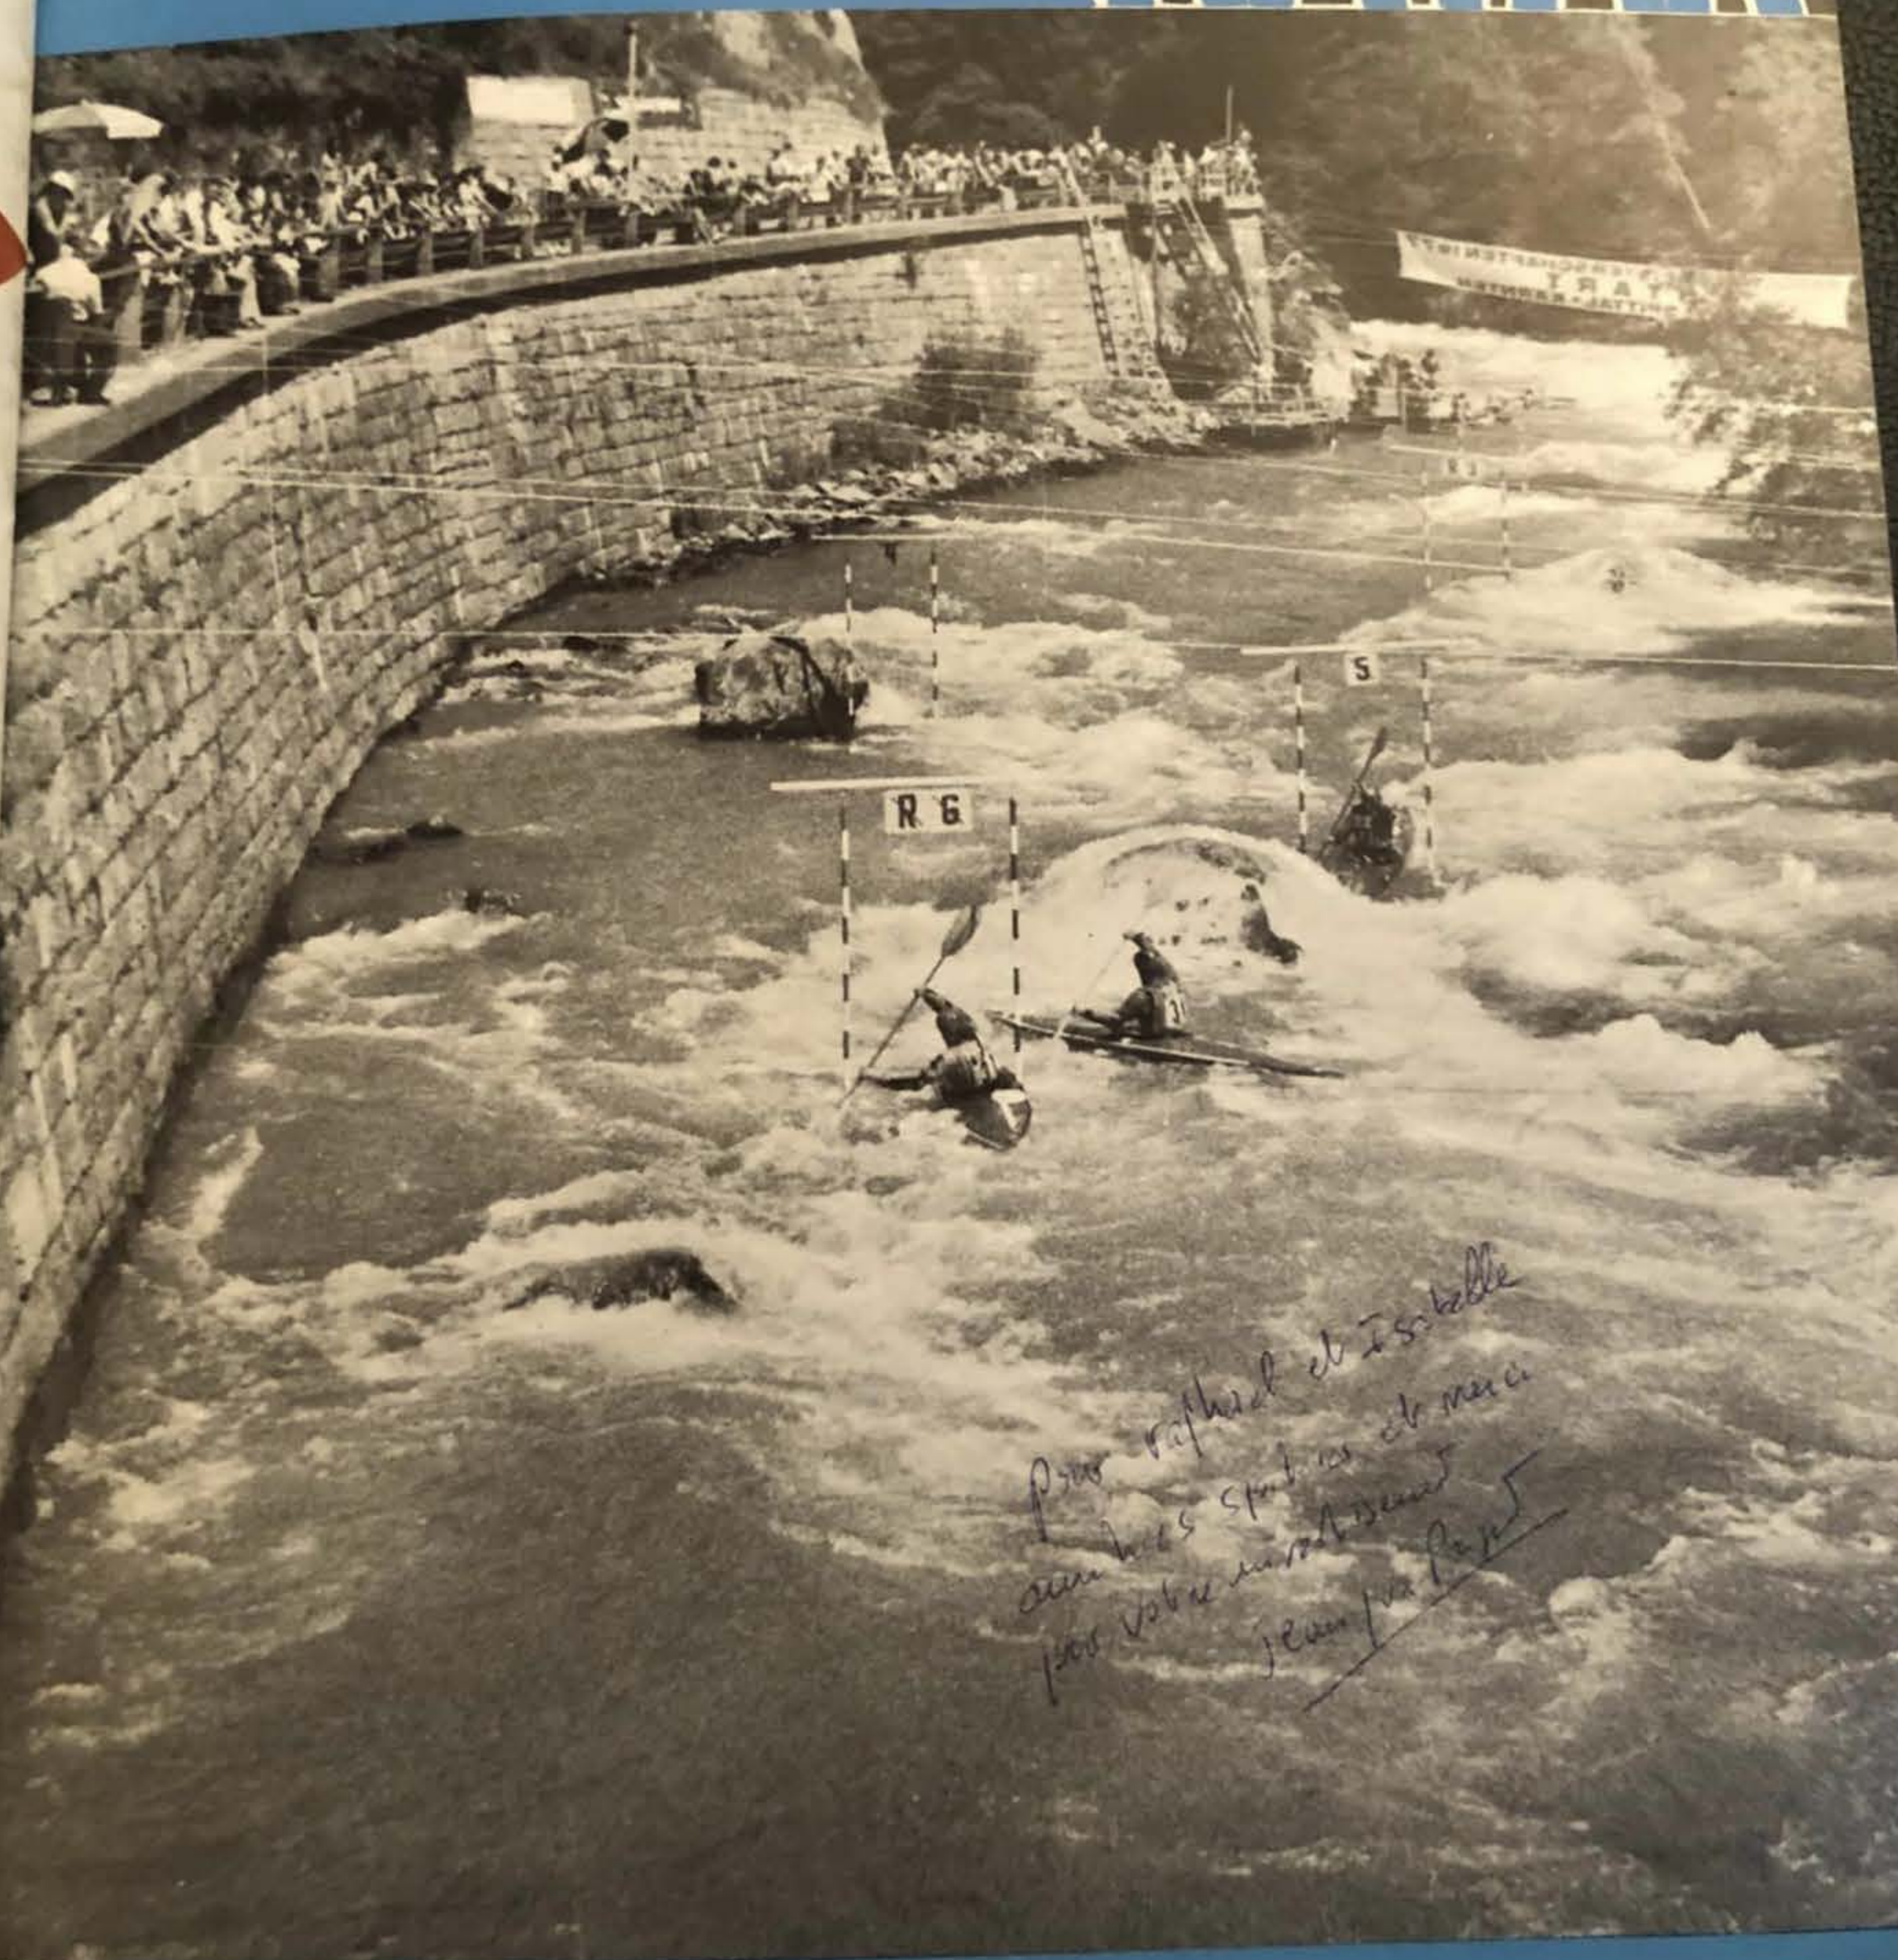

canoë

magazine

KAYAK

pour Raphael et Isabelle
avec mes sports et merci
pour votre accueil
Jean-Pierre P...

N° 38

AOUT - SEPTEMBRE - OCTOBRE 1977

Bimestriel : France 8 F - Etranger 9 F